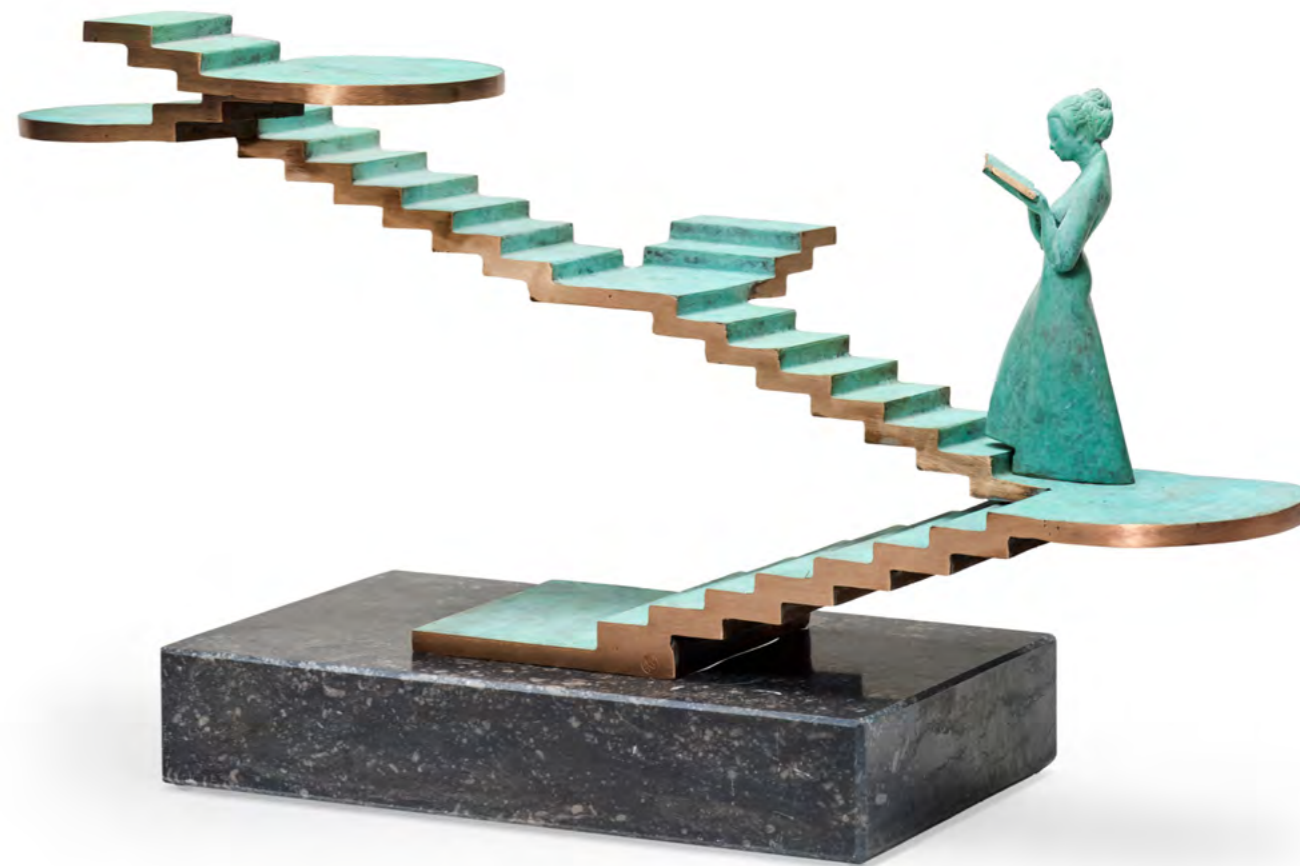

FLOW II

Sculpture originale et unique en bronze
Original and unique bronze sculpture
25x45x21 cm – 10x17,5x8,5 in